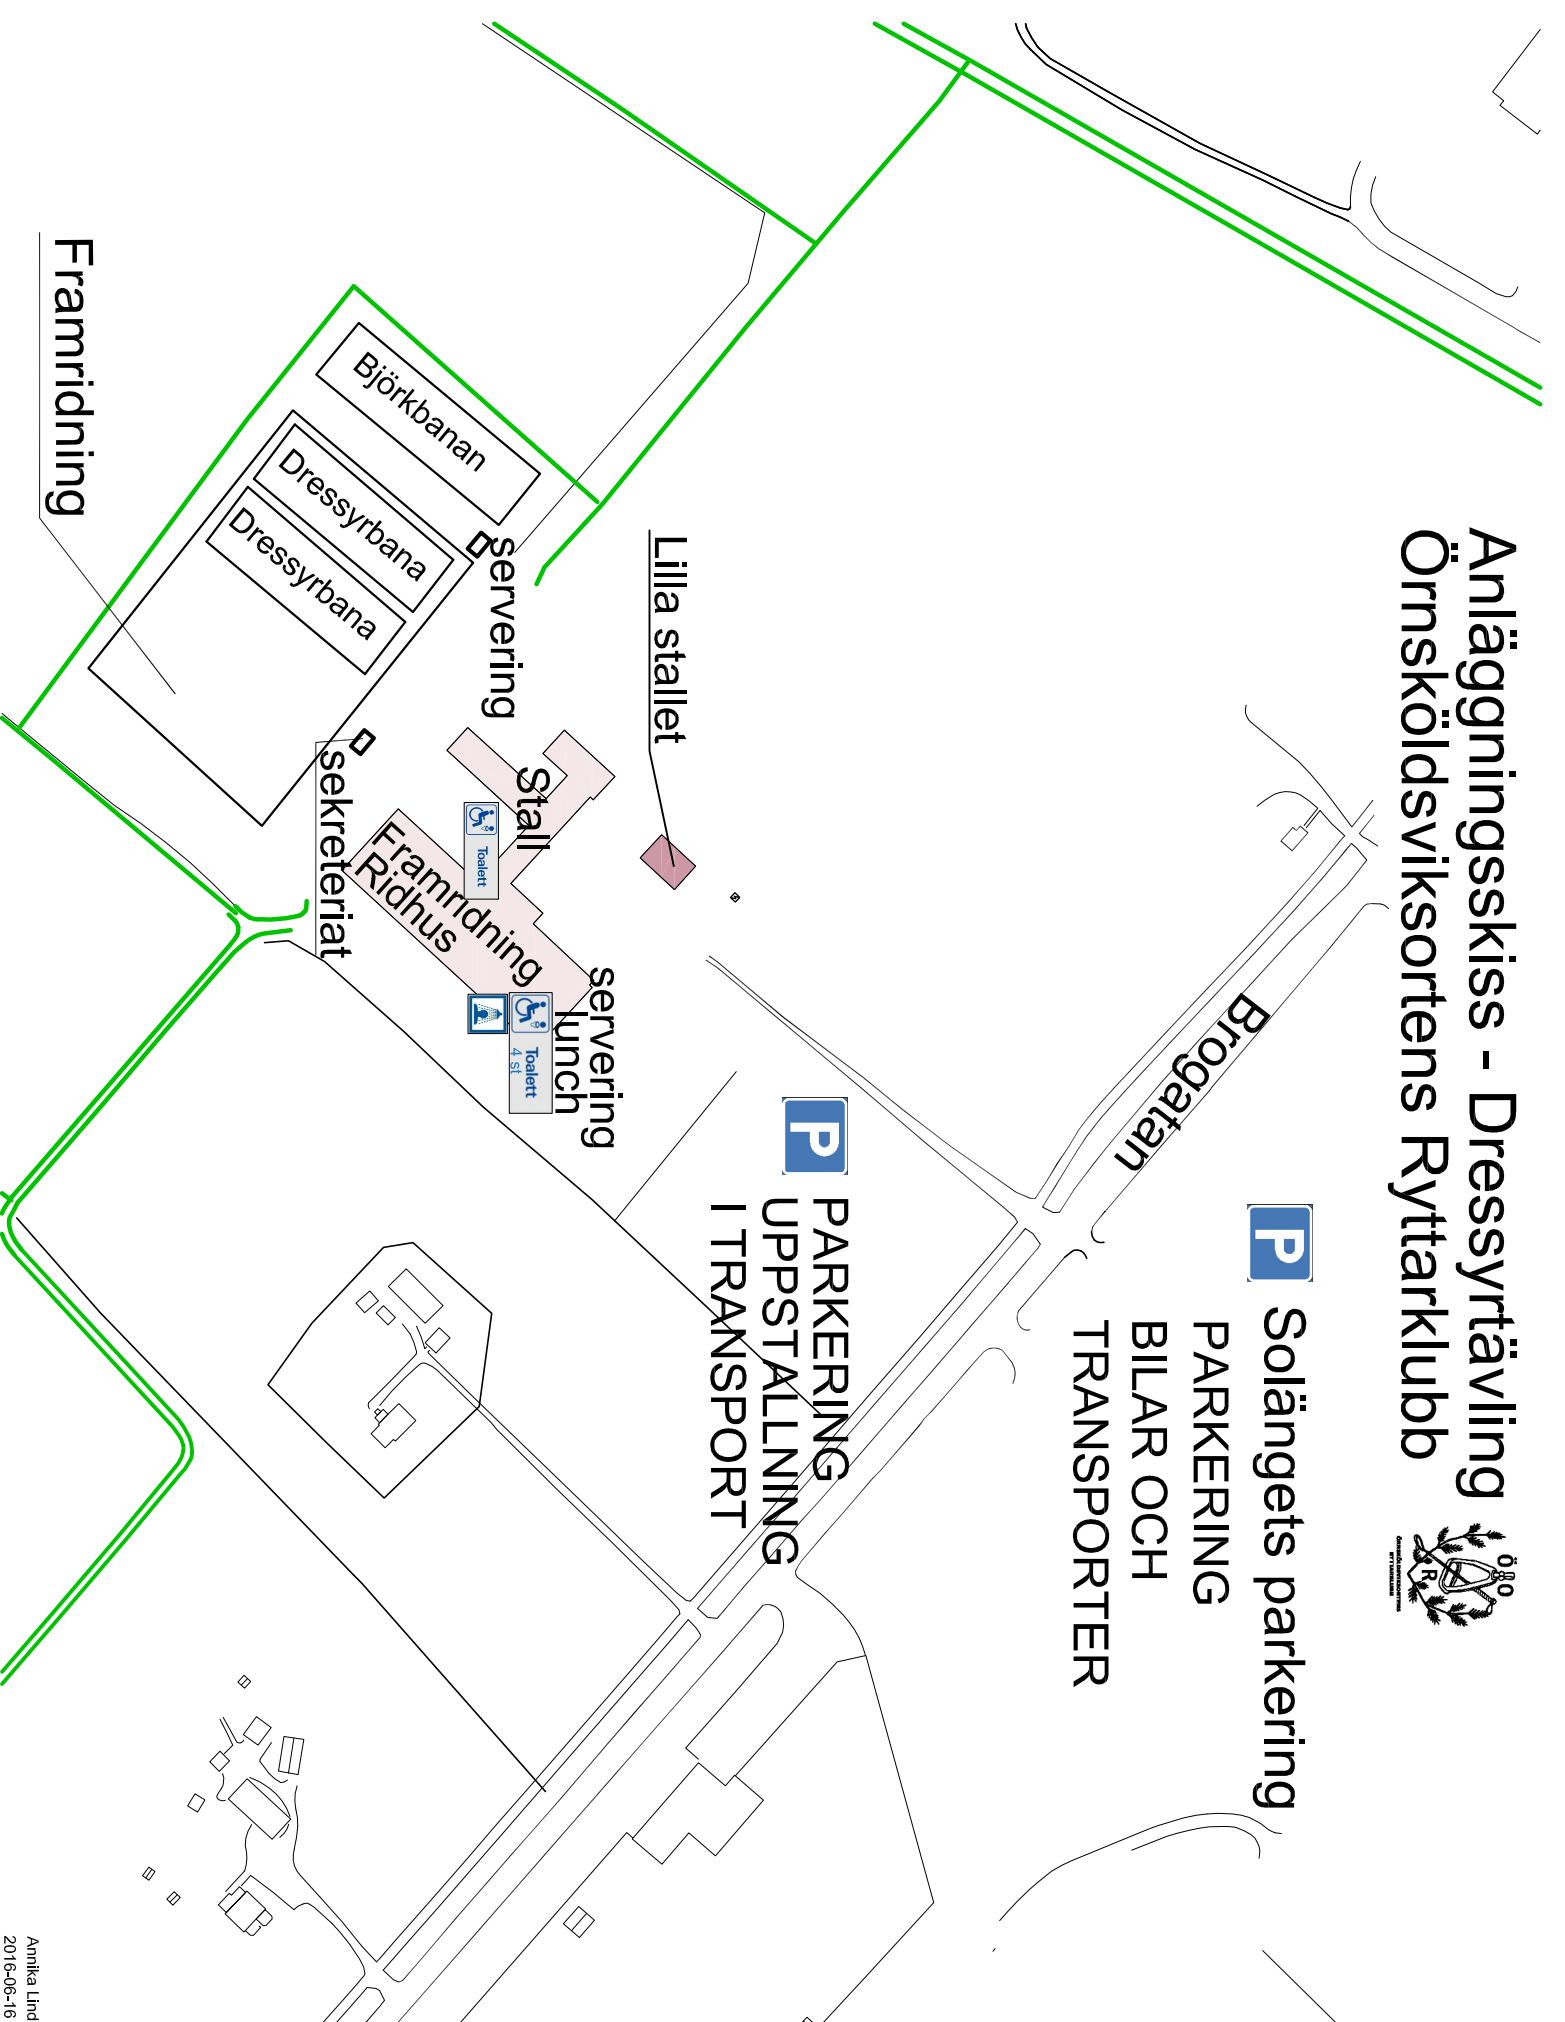

Anläggningsskiss - Dressyr tävling

Örnsköldsviksortens Ryttarklubb

P Solängetets parkering
PARKERING
BILAR OCH
TRANSPORTER

P PARKERING
UPPSTALLNING
I TRANSPORT

Framridning

Björkbanan

Dressyrbana

Dressyrbana

Servering

Lilla stallet

Stall

Toilet

sekretariat

Framridning
Ridhus

servering
lunch

Toilet

Brogatan